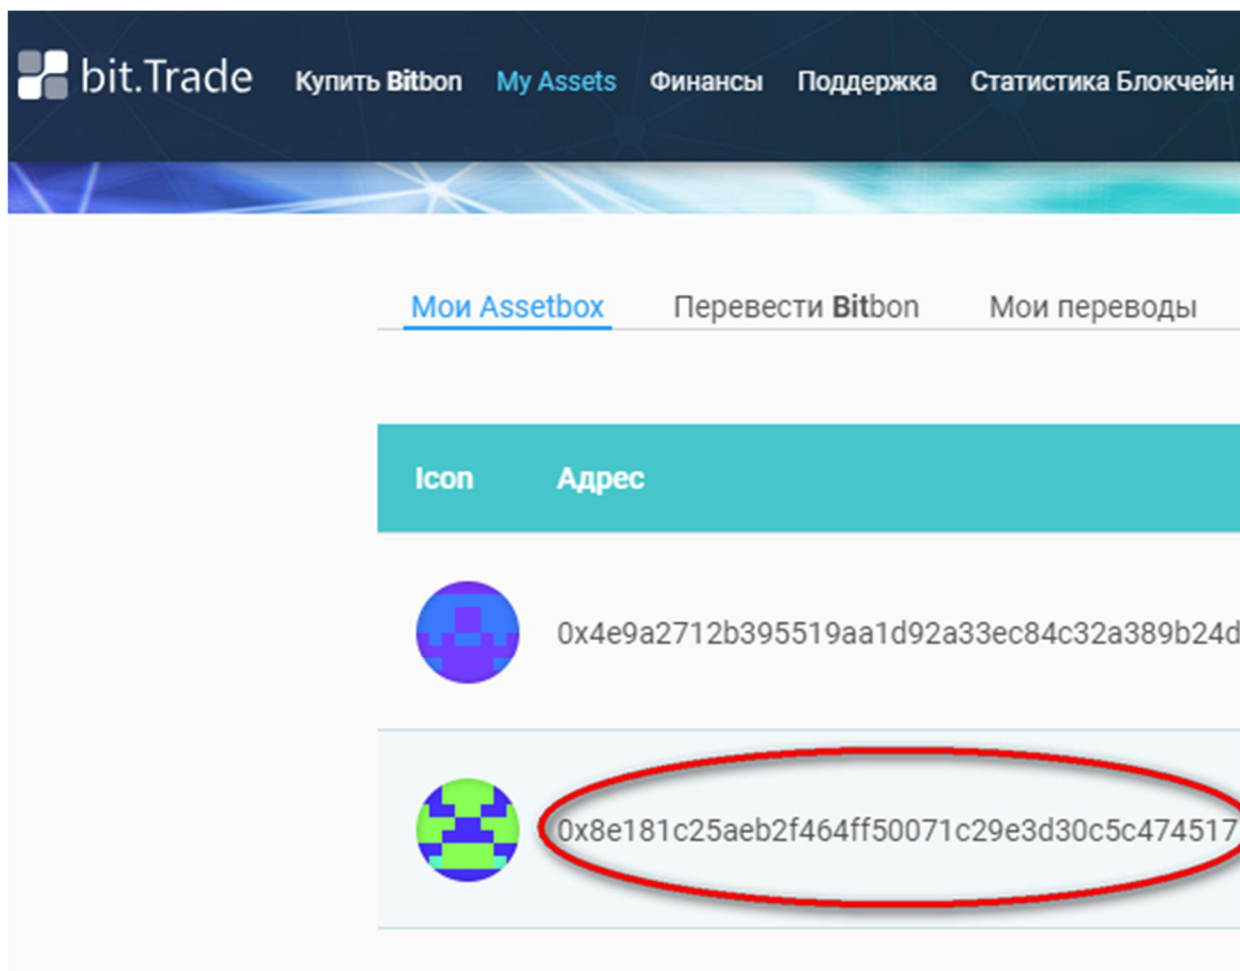

Где взять адрес своего Assetbox

1.) Зайдите в Ваш кабинет на Бирже Цифровых Активов в раздел «My Assets»:

2.) Затем скопируйте «Адрес Вашего Assetbox», например:
0x8e181c25aeb2f464ff50071c29e3d30c5c474517